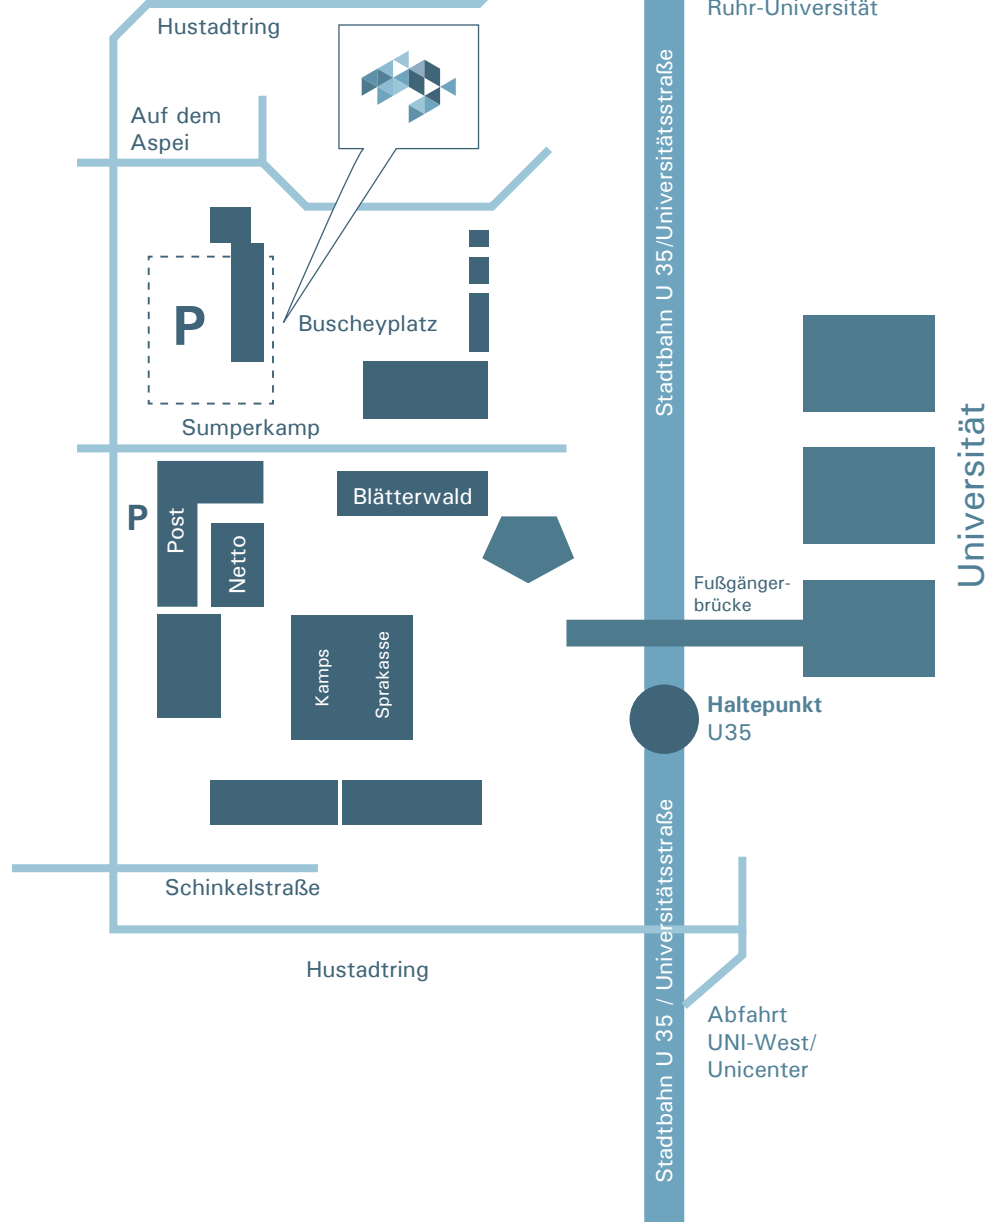

ANFAHRTSSKIZZE

Richtung Witten

ANFAHRT:

Mit öffentlichen Verkehrsmitteln:

Ab Bochum Hbf mit der Straßenbahnlinie U35 bis zur Haltestelle Ruhr-Universität.

Dann zu Fuß links Richtung Unicenter, an der Sparkasse rechts vorbei und an der Buchhandlung „Blätterwald“ wieder rechts, dann geradeaus bis zum Buscheyplatz (ca. 4 min Fußweg) Den Fahrplan der Bogestra können Sie unter derEFA erfragen.

Mit dem PKW:

Aus Richtung Bochum Zentrum:
Auf die Universitätsstraße bis zur Ausfahrt Uni-West (FH-Wirtschaft/ Medizin/Geisteswissenschaften), dort abfahren und sofort links halten, Richtung BO-Querenburg/ Unicenter. Von da ab ca. 600 m geradeaus. 100 m vor der dritten Ampel rechts auf den Parkplatz der Häuser Buscheyplatz 9-13.

Aus Richtung A 43:

Über geeignete Autobahnverbindungen auf die A 43, an der Anschlussstelle A 44/BO-Querenburg Richtung BO-Querenburg abfahren.

Am Ende der Ausfahrt auf die Universitätsstraße Richtung BO-Zentrum (BO-Querenburg, Ruhr-Universität).

Dann die erste Ausfahrt (BO-Laer/Hustadt/ BO-Querenburg) rechts, am Ende wieder rechts Richtung BO-Laer/ Unicenter.

Von dort ca. 2 km geradeaus. Nach 100 m hinter der ersten Ampel links auf den Parkplatz der Häuser Buscheyplatz 9-13.