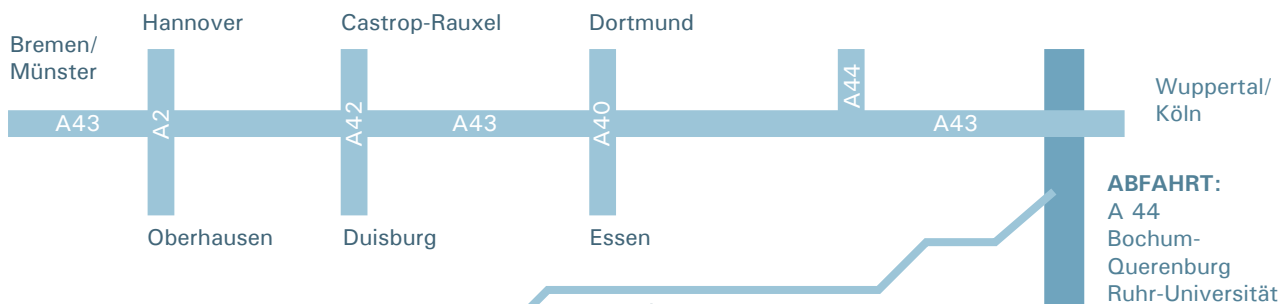

ANFAHRTSSKIZZE

Richtung Witten

ANFAHRT:

Mit öffentlichen Verkehrsmitteln:

Ab Bochum Hbf mit der Straßenbahnlinie U35 bis zur Haltestelle Ruhr-Universität.

Dann zu Fuß links Richtung Unicenter, an der Sparkasse rechts vorbei und an der Buchhandlung „Blätterwald“ wieder rechts, dann geradeaus bis zum Buscheyplatz (ca. 4 min Fußweg) Den Fahrplan der Bogestra können Sie unter derEFA erfragen.

Mit dem PKW:

Aus Richtung Bochum Zentrum:
Auf die Universitätsstraße bis zur Ausfahrt Uni-West (FH-Wirtschaft/ Medizin/Geisteswissenschaften), dort abfahren und sofort links halten, Richtung BO-Querenburg/ Unicenter. Von da ab ca. 600 m geradeaus. 100 m vor der dritten Ampel rechts auf den Parkplatz der Häuser Buscheyplatz 9-13.

Aus Richtung A 43:

Über geeignete Autobahnverbindungen auf die A 43, an der Anschlussstelle A 44/BO-Querenburg Richtung BO-Querenburg abfahren.

Am Ende der Ausfahrt auf die Universitätsstraße Richtung BO-Zentrum (BO-Querenburg, Ruhr-Universität).

Dann die erste Ausfahrt (BO-Laer/Hustadt/ BO-Querenburg) rechts, am Ende wieder rechts Richtung BO-Laer/ Unicenter.

Von dort ca. 2 km geradeaus. Nach 100 m hinter der ersten Ampel links auf den Parkplatz der Häuser Buscheyplatz 9-13.